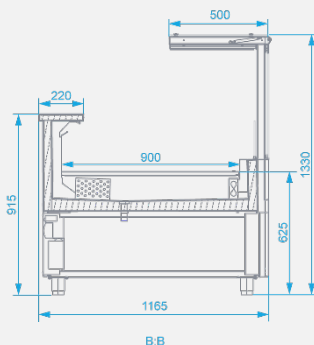

Module de liaison

Système de réfrigération

- Appareil en version distante, c'est-à-dire sans agrégat interne
- 3ème classe climatique
- Refroidissement dynamique
- Régulateur de température électronique avec affichage côté personnel
- Accès au condenseur sans outil (plug-in)
- Évacuation des eaux de condensat vers le système d'assainissement

Corps

- Côtés peints dans une couleur du nuancier RAPA, isolé avec de la mousse de polyuréthane écologique
- Façade supérieure et inférieure dans une couleur du nuancier RAPA
- Corps peint en RAL 7016 Gris anthracite semi-mat
- Addaptation du produit à la transportation avec un chariot élévateur
- Bande de finition de la façade dans une couleur du nuancier RAPA ou en acier inoxydable
- Pieds réglables en acier inoxydable
- Double prise électrique du côté personnel sur le côté gauche de l'appareil

Dessus

- Dessus en acier inoxydable « rectifié » - largeur 22 cm

Exposition

- Fond de présentoir divisé, amovible, en acier inoxydable « rectifié »
- Thermomètre électronique du côté client
- Bas d'exposition réglable - à incliner ou abaisser le bas d'exposition sans outils
- Système d'ouverture des vitres sur les vérins de type lift-up
- Vitre frontale avant droite, verticale, s'ouvrant vers le haut
- Couverture de nuit
- Ensemble de vitres en verre trempé

Offre valable jusqu'à la version 2023_02 de la liste de prix en vigueur