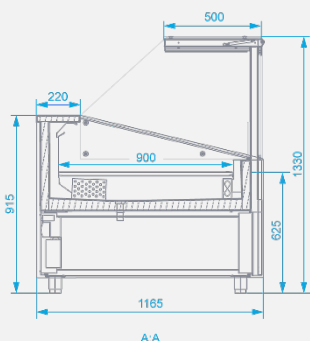

modèle	comptoir GT	module GT
longueur	259 cm	250 cm
longueur d'exposition	247,5 cm	250 cm
profondeur	116,5 cm	116,5 cm
profondeur d'exposition	90 cm	90 cm
hauteur	133 cm	133 cm
hauteur d'exposition	21 cm	21 cm

## Dessus

- Dessus en acier inoxydable « rectifié » - largeur 22 cm