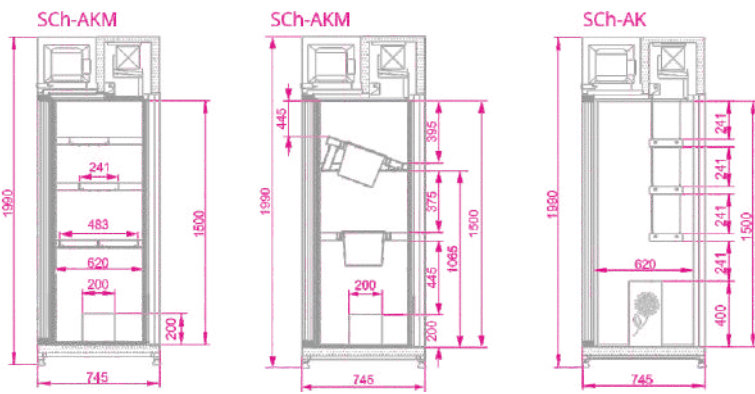

SCh-AKM

TECHNISCHE SPECIFICATIES

breedte	120,5; 140,5; 160,5; 180,5; 200,5; 220,5 cm
diepte	74,5 cm
hoogte	199 cm
breedte van de expositie	110; 130; 150; 170; 190; 210 cm
diepte van de expositie	62 cm
hoogte van de expositie	150 cm
hoogte van platformen	20; 40; 60 cm
koelmiddel (HC)	R-290
nominale spanning	230 V~ / 50 Hz
ontdooiing	automatisch