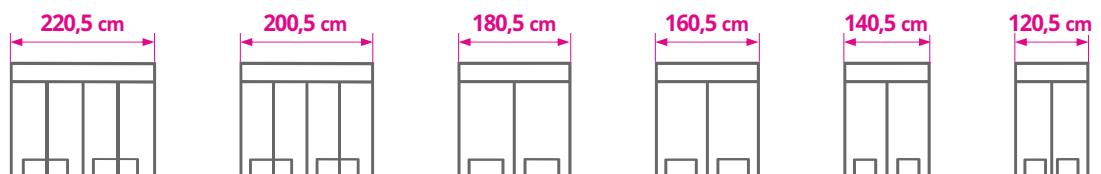

SCh-AKM

TECHNISCHE SPECIFICATIES

breedte	120,5; 140,5; 160,5; 180,5; 200,5; 220,5 cm
diepte	74,5 cm
hoogte	199 cm
breedte van de expositie	110; 130; 150; 170; 190; 210 cm
diepte van de expositie	62 cm
hoogte van de expositie	150 cm
hoogte van platformen	20; 40; 60 cm
koelmiddel (HC)	R-290
nominale spanning	230 V~ / 50 Hz
ontdooiing	automatisch

Als u kiest voor **wielen met verstelbare poten**, kan u de koelvitrine op elk moment gemakkelijk draaien en verplaatsen naar waar u maar wilt.

Sch-AK

Afmetingen voor elk interieur

U wint extra ruimte, want de koelvitrine wordt aangeboden in maar liefst **6 verschillende afmetingen**.