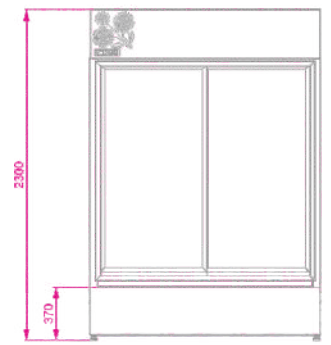

CREËER EEN PARADIJS VOOR BLOEMEN

Zijn bloemen uw passie en wilt u uw klanten schoonheid van de hoogste kwaliteit aanbieden? Doet u veel moeite om unieke composities te maken, maar heeft u het gevoel dat ze niet goed tot hun recht komen en bovendien snel verwelken? Wij bieden u een apparaat dat ze niet alleen aantrekkelijk presenteert, maar ook hun versheid verlengt!

De bloemenkoelvitrine is een oplossing voor professionals. Het garandeert optimale bewaarcondities voor uw bloemen, zodat u al uw energie kunt richten op het creëren van florale meesterwerken!