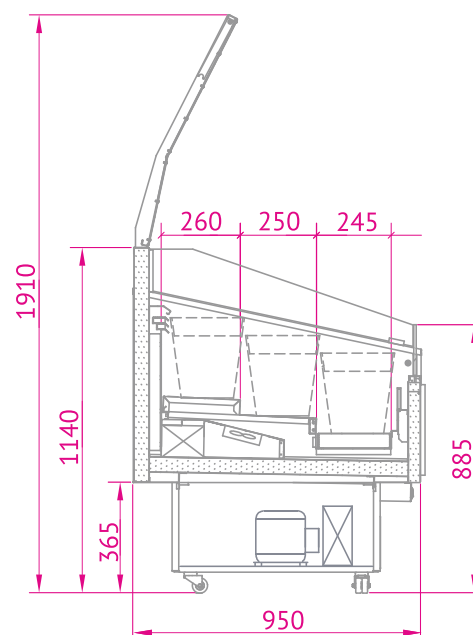

GWARANCJA

- 2 lata gwarancji - po zarejestrowaniu urządzenia na www.rapa.pl

Pojemniki na kwiaty przedstawione na zdjęciach podglądowych nie są wyposażeniem urządzenia.