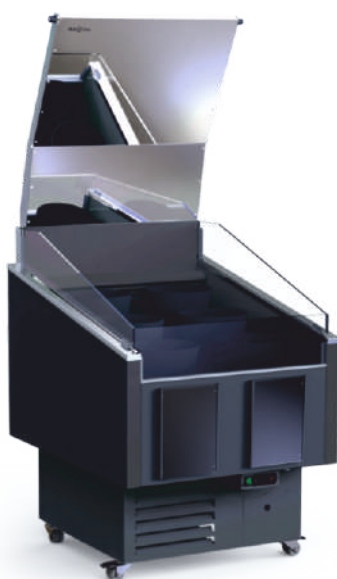

GWARANCJA

- 2 lata gwarancji - po zarejestrowaniu urządzenia na www.rapa.pl

Pojemniki na kwiaty przedstawione na zdjęciach podglądowych nie są wyposażeniem urządzenia.