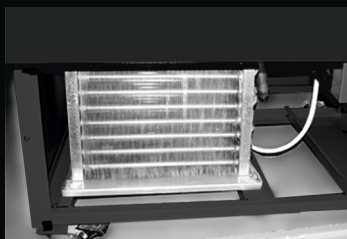

Kaskadowa ekspozycja oraz lustrzana pokrywa, zapewnia **pełne wyeksponowanie kwiatów**, a kształt i wymiary lada umożliwiają wygodny dostęp dla klienta.

Korzyści

Kaskada ze stali nierdzewnej zapewnia przestrzenną ekspozycję kwiatów.

Wygodny dostęp do skraplacza ułatwia utrzymanie go w czystości.

Elektryczny regulator temperatury – czytelny i prosty w obsłudze.

Wykończenie frontu i boków urządzenia ze szkła hartowanego.

Urządzenie w zależności od rozmiaru umożliwia swobodne umieszczenie kwiatów w 6, 9 lub 12 pojemnikach o średnicy 27 cm.

2, 3 lub 4 panele cenowe umieszczone na froncie urządzenia.

Komplet 4 kół obrotowych ułatwia przestawianie urządzenia.

Składana pokrywa urządzenia.

Wewnętrzna część pokrywy wykonana ze stali kwasoodpornej „super lustro” powiększa optycznie przestrzeń ekspozycji.