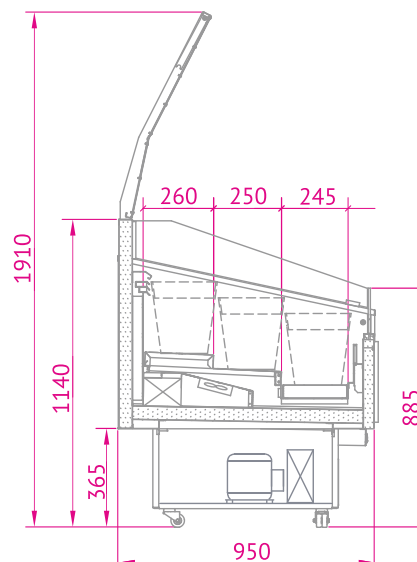

Ekspozycja

- Dzielone dno ekspozycji, wyjmowane segmenty
- Kaskadowa ekspozycja ze stali nierdzewnej „szlif”
- 2, 3 lub 4 panele cenowe umieszczone na froncie urządzenia
- Urządzenie w zależności od rozmiaru umożliwia swobodne umieszczenie kwiatów w 6, 9 lub 12 pojemnikach o średnicy 27 cm
- Pokrywa ze stali kwasoodpornej „super lustro”
- Szyby ze szkła hartowanego

AKCESORIA

- Filtr przeciwpyłkowy - wielokrotnego użytku
- Rejestrator temperatury USB

GWARANCJA

- 2 lata gwarancji - po zarejestrowaniu urządzenia na www.rapa.pl

PARAMETRY TECHNICZNE

długość	82; 118*; 145 cm
głębokość	95 cm
wysokość lady zamkniętej	118 cm
wysokość lady otwartej	191 cm
długość ekspozycji	71; 107; 134 cm
głębokość ekspozycji	75,5 cm
ilość pojemników	6; 9*; 12
zakres temperatur	+4°C ÷ +10°C
czynnik chłodniczy (HC* / HFC)	R-290* / R-507
napięcie znamionowe	230 V~ / 50 Hz
moc znamionowa	280 W ÷ 480 W*; 520 W
odsranianie	automatyczne

* Zaznaczone parametry techniczne dotyczą urządzeń o długości 82 i 118 cm

Pojemniki na kwiaty przedstawione na zdjęciach podglądowych nie są wyposażeniem urządzenia

Firma „RAPA” zastrzega sobie prawo do wprowadzania zmian w charakterystykach i wyglądzie wyprodukowanych urządzeń. Informacje podane w niniejszym folderze nie są zobowiązujące i nie stanowią oferty w rozumieniu Kodeksu cywilnego.