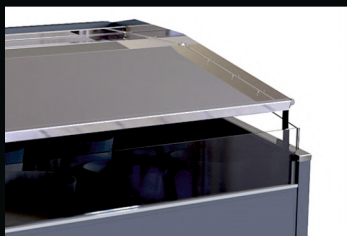

Kaskadowa ekspozycja oraz lustrzana pokrywa, zapewnia **pełne wyeksponowanie kwiatów**, a kształt i wymiary lada umożliwiają wygodny dostęp dla klienta.

Korzyści

Kaskada ze stali nierdzewnej zapewnia przestrzenną ekspozycję kwiatów.

Wygodny dostęp do skraplacza ułatwia utrzymanie go w czystości.

Elektryczny regulator temperatury – czytelny i prosty w obsłudze.

Wykończenie frontu i boków urządzenia ze szkła hartowanego.

Urządzenie w zależności od rozmiaru umożliwia swobodne umieszczenie kwiatów w 6, 9 lub 12 pojemnikach o średnicy 27 cm.

2, 3 lub 4 panele cenowe umieszczone na froncie urządzenia.

Komplet 4 kół obrotowych ułatwia przestawianie urządzenia.

Składana pokrywa urządzenia.

Wewnętrzna część pokrywy wykonana ze stali kwasoodpornej „super lustro” powiększa optycznie przestrzeń ekspozycji.

Ekspozycja

- Dzielone dno ekspozycji, wyjmowane segmenty
- Kaskadowa ekspozycja ze stali nierdzewnej „szlif”
- 2, 3 lub 4 panele cenowe umieszczone na froncie urządzenia
- Urządzenie w zależności od rozmiaru umożliwia swobodne umieszczenie kwiatów w 6, 9 lub 12 pojemnikach o średnicy 27 cm
- Pokrywa ze stali kwasoodpornej „super lustro”
- Szyby ze szkła hartowanego